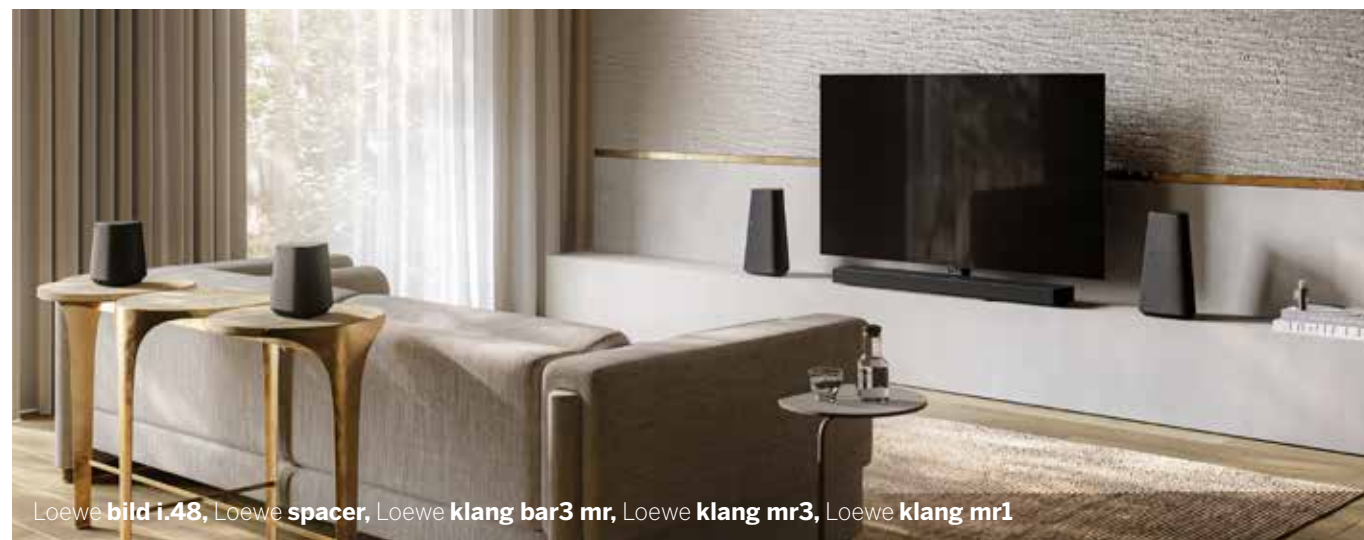

Loewe bild i.48, Loewe spacer, Loewe klang bar3 mr, Loewe klang mr3, Loewe klang mr1

Krachtige 3.1 Dolby Atmos / DTS Soundbar. Engineered in Germany.

De allrounder onder de soundbars: De krachtige 3.1 soundbar Loewe klang bar3 mr schittert met een allround pakket voor bijna elk toepassingsgebied. Op zichzelf schittert het apparaat met 360 watt totaal muziekvermogen en een uitstekende 3D-geluidsbeleving dankzij Dolby Atmos. Geniet van meeslepend, echo- en vertragingvrij 360-graden geluid met eersteklas spraakverstaanbaarheid en volumineus bioscoopgeluid, dankzij 7 naar voren gerichte linker-, rechter- en middenluidsprekers, ondersteund door twee geïntegreerde subwoofers.

Dankzij Duitse engineering kan de klang bar3 mr uitgebreid worden tot een 5.1 Soundsysteem door voor- en achterluidsprekers aan te sluiten via draadloze en latentievrije WDAL2.0-technologie. Met complementaire frontluidsprekers schakelt de klang bar3 mr de linker- en rechterluidsprekers om naar middenluidsprekers, waardoor een nog betere spraakverstaanbaarheid mogelijk is. De klang bar3 mr kan door middel van de HDMI eArc poort ook aangesloten worden op niet Loewe televisies.

De geïntegreerde Apple Airplay 2 en Google Cast bieden een scala aan diensten, zoals o.a. Spotify, Amazon Music, Tidal, Deezer en Internetradio. Met de AVR-aansluitingen kunnen oudere actieve luidsprekers en actieve versterkers met aangesloten passieve luidsprekers zonder een extra adapter in de geluidsinstallatie worden geïntegreerd. Wilt u in al uw kamers van audio genieten? Dat is ook geen probleem met de Loewe klang bar3 mr. Dankzij de Multiroom-functie koppelt het toestel bijvoorbeeld draadloos met de Loewe klang mr luidsprekers in verschillende ruimtes.