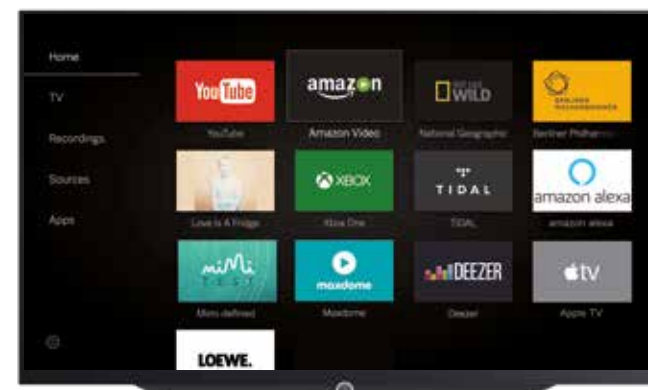

GRATIS een kunstboek t.w.v. **115 €**

	Schermdiagonaal	Afmetingen (B x H x D)	Kleur	EEC	AVP
bild s.77 dr+ oled	UHD 77 inch/195 cm	173,1 108,0 7,3 / 11,6 cm	●	G/A	11.999 € - 2.000 € prijsvoordeel = 9.999 €
Loewe klang sub1			●		469 € - 20 € prijsvoordeel = 449€
Loewe table stand motor s.77			●		1.199 €
Loewe floor stand motor s.77			●		1.399 €
Loewe Spectral rack 200			●		vanaf 2.835 €

Beleef een wereld waarin elegantie, traditie en prestatie perfect zijn gecombineerd en ontdek de buitengewone tv-modellen van de bild v-lijn van Loewe. De nieuwste technologie en een 4K oled-paneel met HDR10, HLG en Dolby Vision™ zorgen voor maximaal gemak. Zoals gebruikelijk bij Loewe wordt elk apparaat voor levering individueel gemeten en geoptimaliseerd voor perfect kijkplezier. Duitse techniek met veel aandacht voor detail - voor fascinerende tv-momenten.