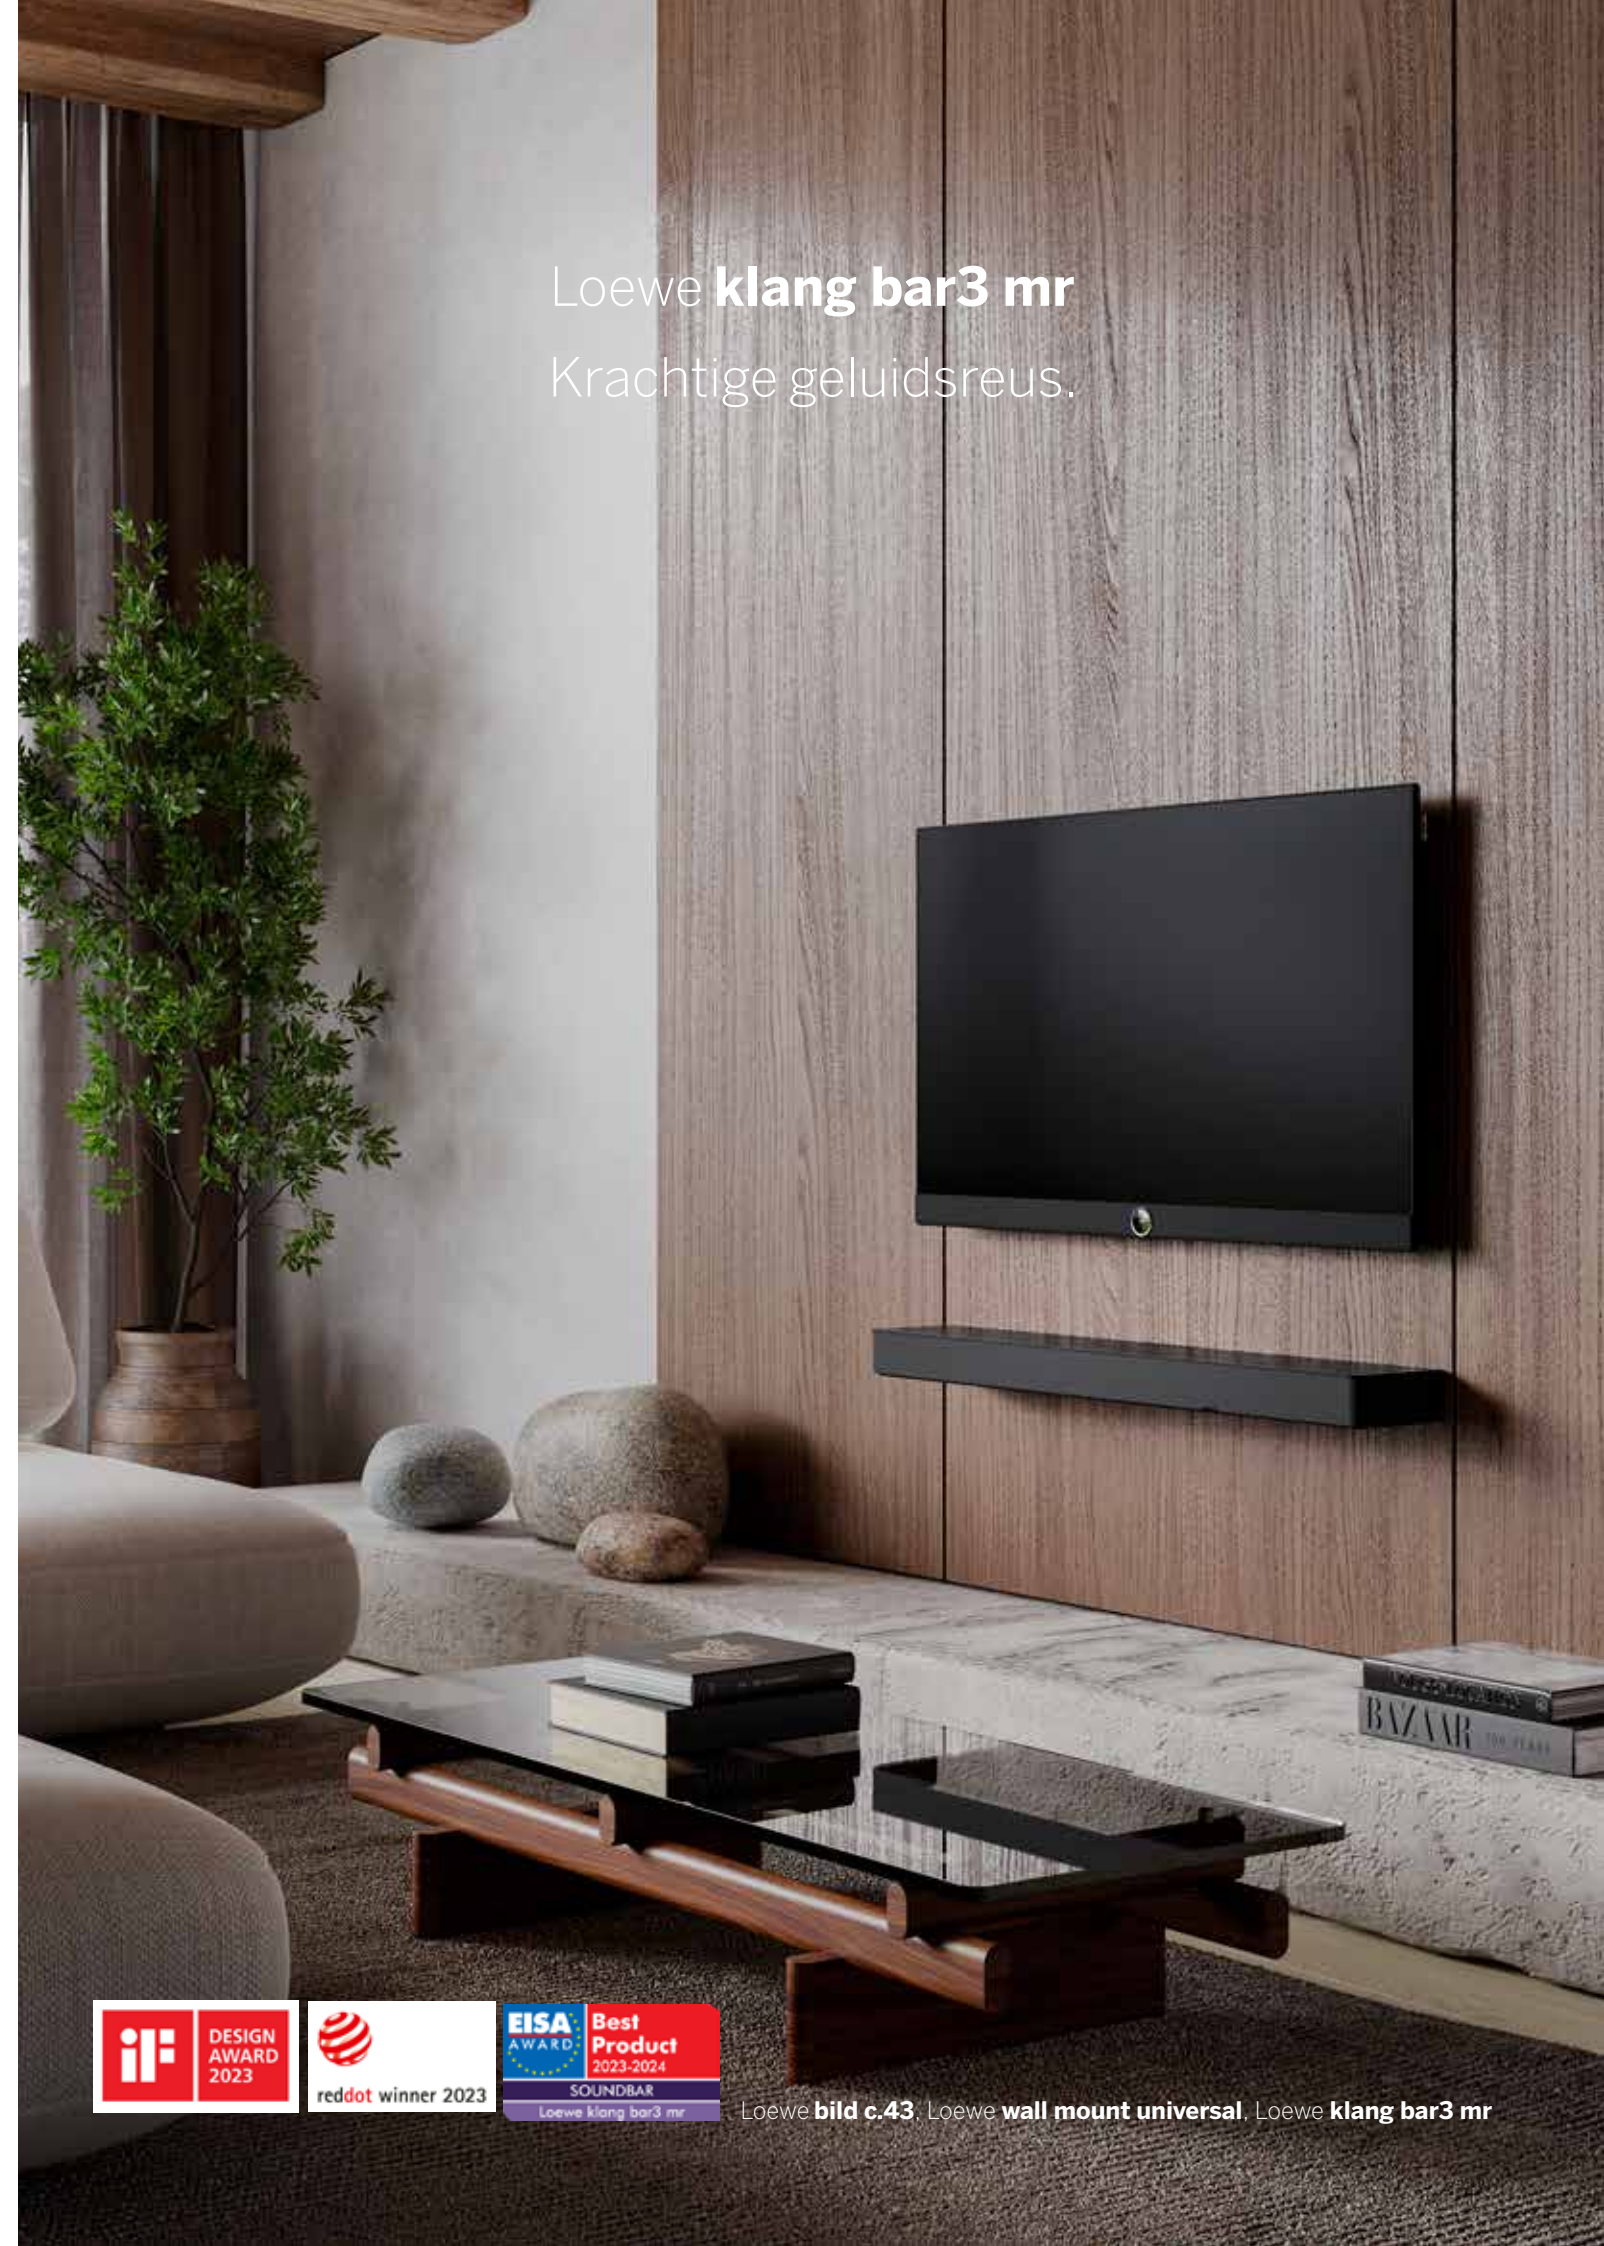

Loewe **klang bar3 mr**
Krachtige geluidsreus.

Loewe bild c.43, Loewe wall mount universal, Loewe klang bar3 mr